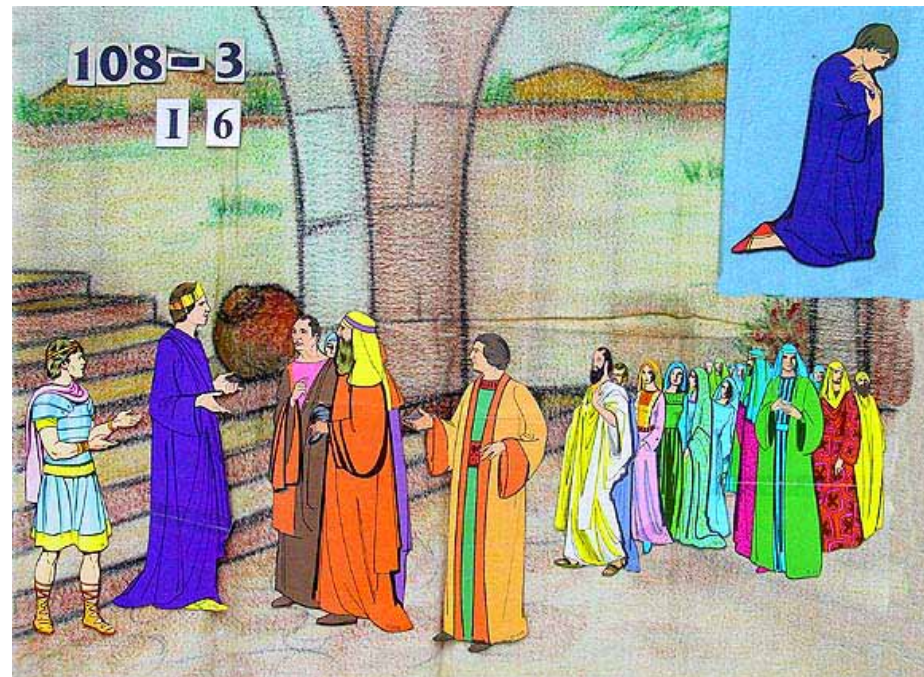

### ESCENA 1

**Batalla en el monte Gilboa, los israelitas huyen ante los filisteos. Saúl, sus hijos y otros israelitas yacen muertos**

### ESCENA 2

**David en Siclag, frente a él un joven amalecita mostrándole la corona y el brazalete del rey Saúl**

**Parche: muestra la historia que contó el amalecita a David cuando despoja el cuerpo de Saúl.**

### ESCENA 3

**Parche: David en oración pide a Dios saber su voluntad, ora para saber si ha de subir a Judá y a cuál ciudad ir**

**Dios indica a David ir a la ciudad de Hebrón, en la cual es reconocido y coronado como rey.**